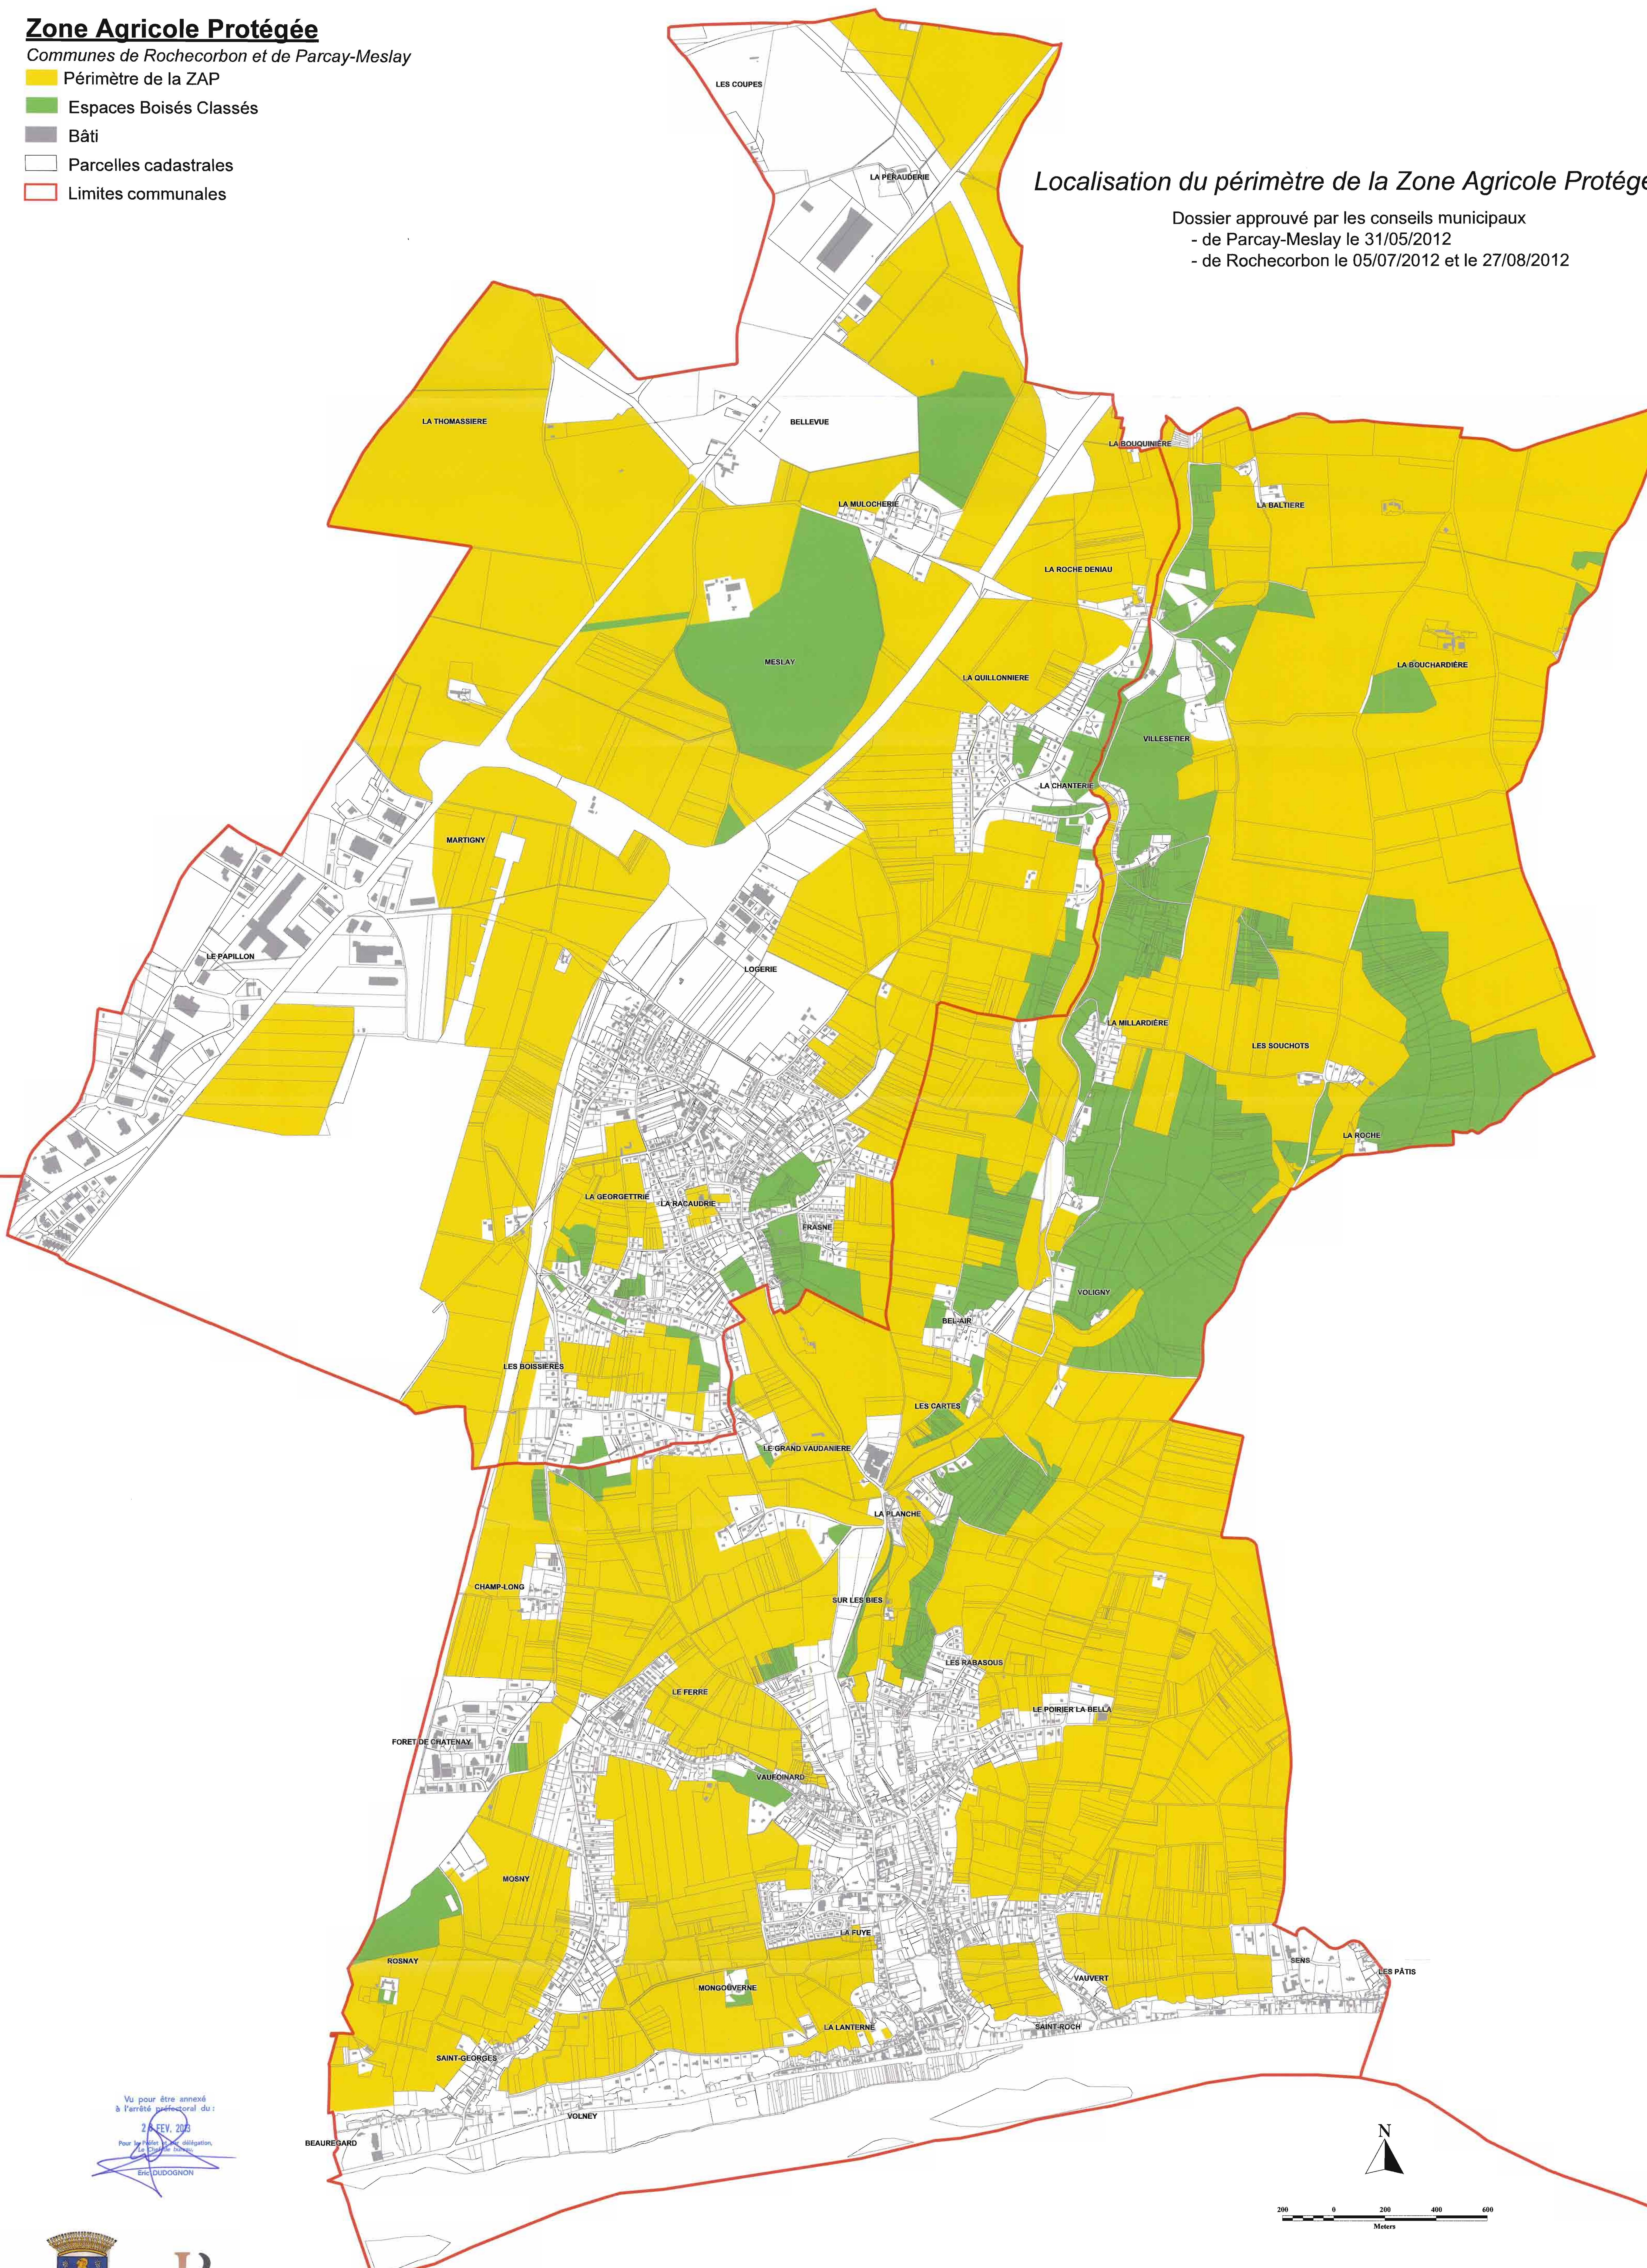

Zone Agricole Protégée

Communes de Rochecorbon et de Parçay-Meslay

-  Périmètre de la ZAP
-  Espaces Boisés Classés
-  Bâti
-  Parcelles cadastrales
-  Limites communales

Localisation du périmètre de la Zone Agricole Protégée

Dossier approuvé par les conseils municipaux
- de Parçay-Meslay le 31/05/2012
- de Rochecorbon le 05/07/2012 et le 27/08/2012

Vu pour être annexé
à l'arrêté préfectoral du :
26 FEV. 2013
Pour le Préfet de l'éligation,
Eric DUDOGNON