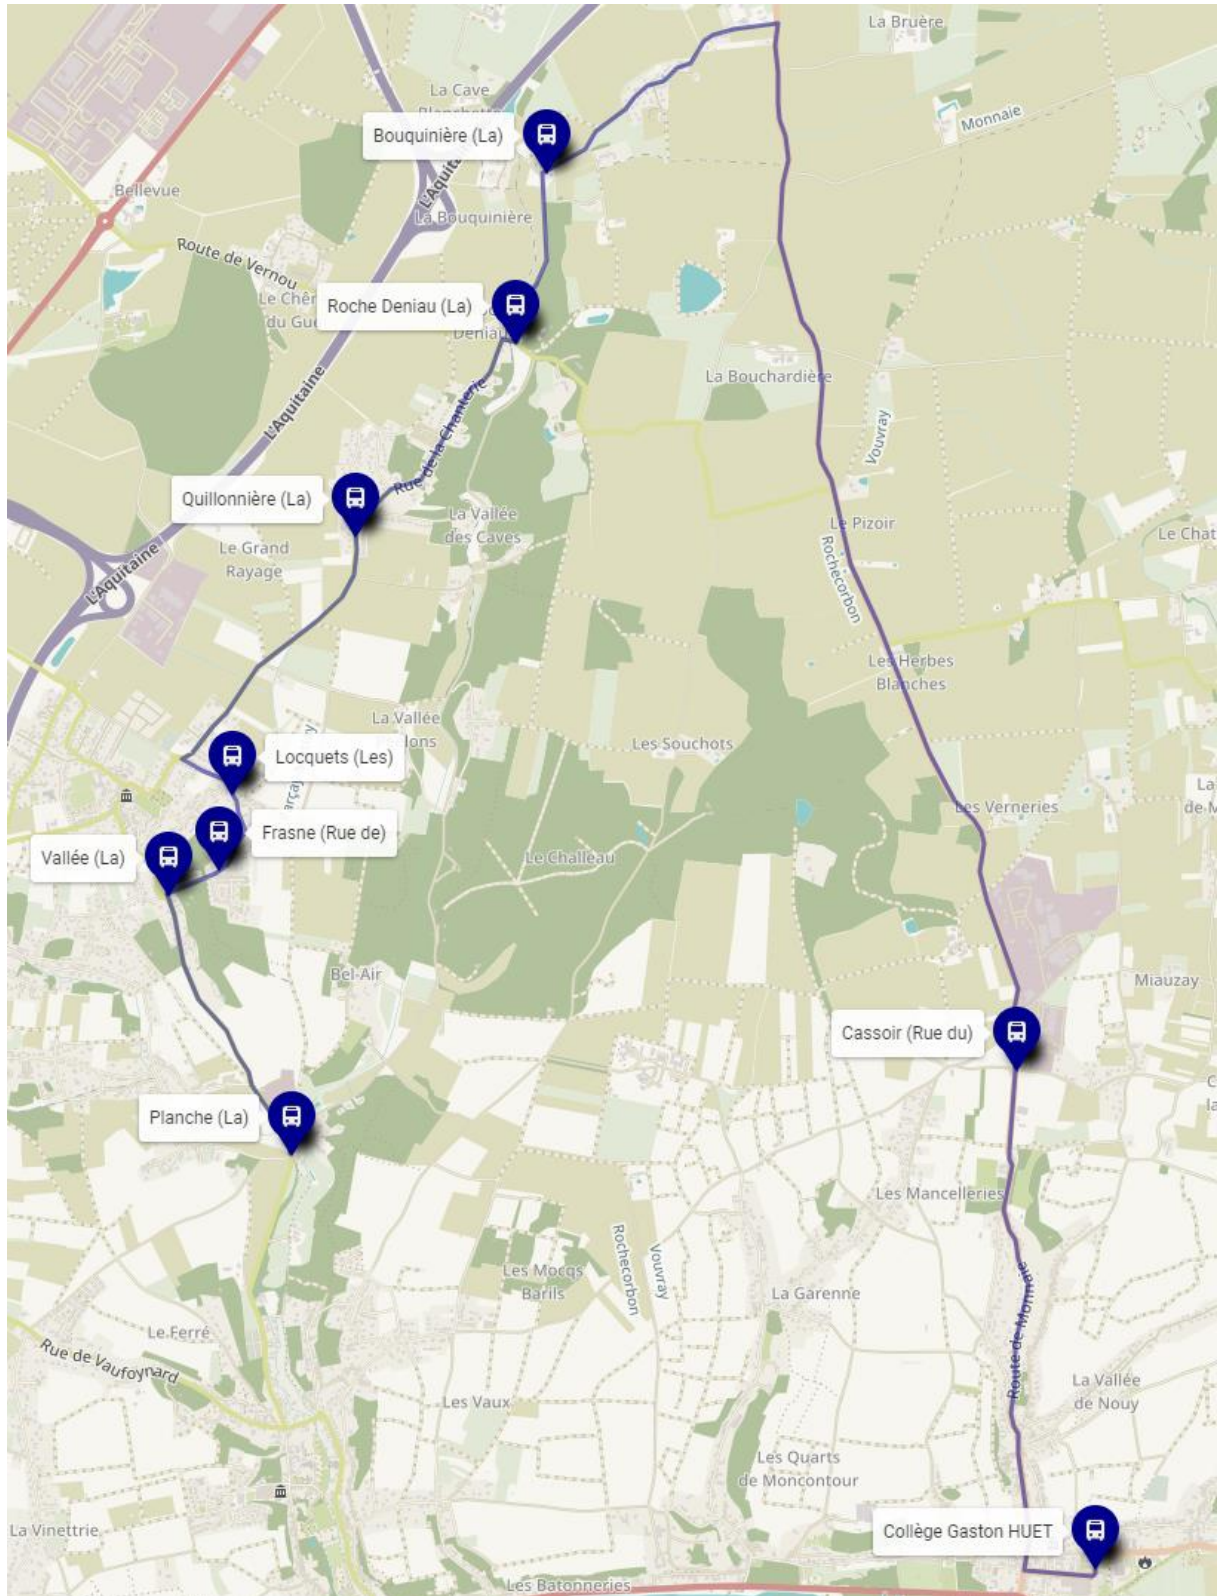

**Circuits PR2V**

**Parcay**  
**Rochecorbon**  
**Vernou**  
**Vouvray**

**CIRCUIT : LIGNE 3 PR2V**

**VALIDITE DU 02/09/2024 AU 04/07/2025**

**TRANSPORTEUR : TRANSDEV**

**Circuits PR2V****Parcay****Rochecorbon****Vernou****Vouvray****CIRCUIT : LIGNE 3 PR2V**

VALIDITE DU 02/09/2024 AU 04/07/2025

TRANSPORTEUR : **TRANSDEV****La Planche (Rochecorbon) vers Collège Gaston HUET (Vouvray)**

COMMUNE	POINT D'ARRÊT	Horaires (L, M, Me, J, V)
ROCHECORBON	Planche (La)	07:10
PARÇAY-MESLAY	Vallée (La)	07:12
	Frasne (Rue de)	07:14
	Locquets (Les)	07:16
	Quillonnière (La)	07:21
	Roche Deniau (La)	07:25
	Bouquinière (La)	07:28
VOUVRAY	Cassoir (Rue du)	07:40
	Collège Gaston HUET	07:45

**Collège Gaston HUET (Vouvray) vers La Planche (Rochecorbon)**

COMMUNE	POINT D'ARRÊT	Horaires (Me)	Horaires (L, M, J, V)
VOUVRAY	Collège Gaston HUET	12:10	16:40
	Cassoir (Rue du)	12:15	16:45
PARÇAY-MESLAY	Bouquinière (La)	12:29	16:58
	Roche Deniau (La)	12:31	17:01
	Quillonnière (La)	12:33	17:03
	Locquets (Les)	12:35	17:05
	Frasne (Rue de)	12:36	17:06
	Vallée (La)	12:38	17:08
ROCHECORBON	Planche (La)	12:40	17:10